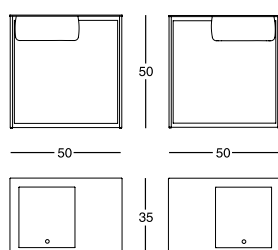

Struttura/Frame/Structure/
Gestell/Estructura